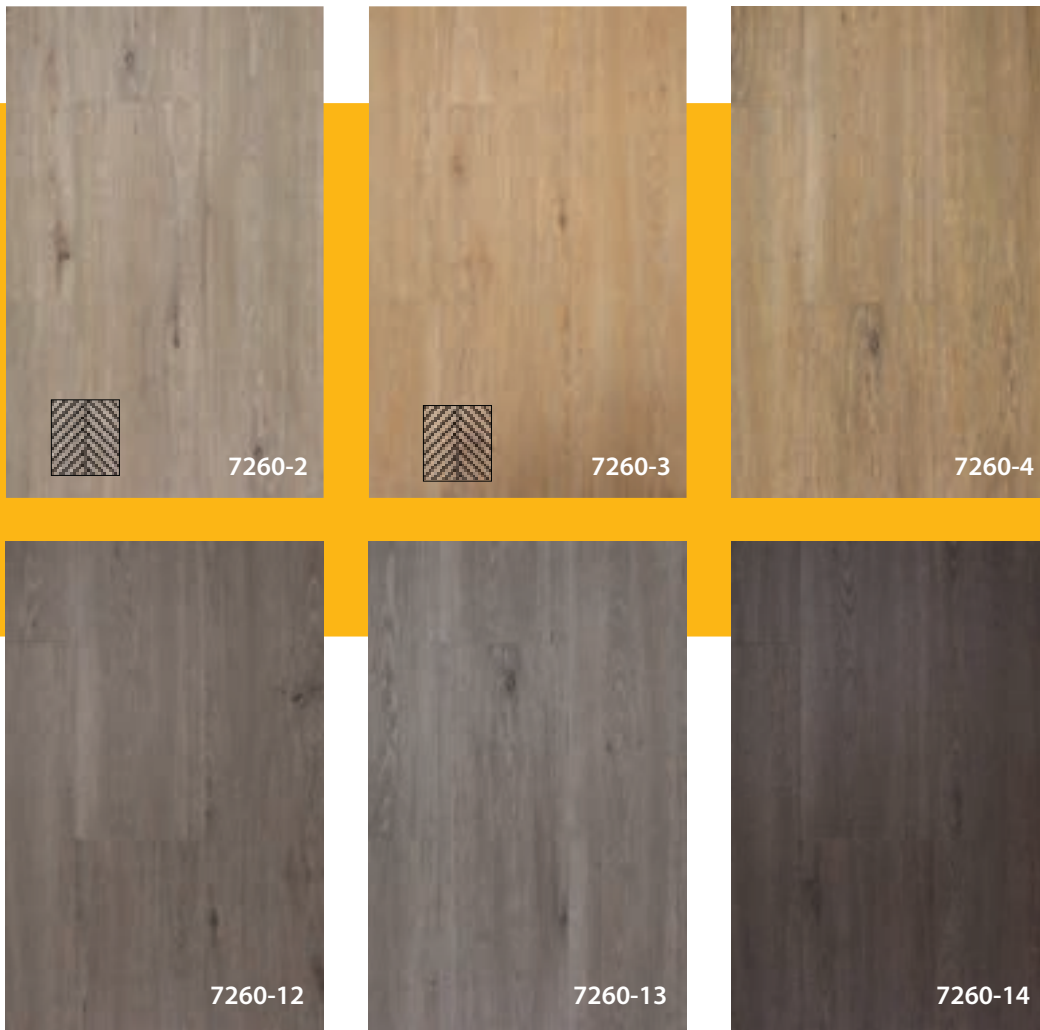

DE REGISTER 3 MM COLLECTIE

DRYBACK

De Register 3 mm collectie van TFD kenmerkt zich door de natuurgetrouwe uitstraling. De structuur van deze PVC vloeren collectie is nauwelijks van natuurlijke materialen te onderscheiden. Dit komt doordat bij deze planken een techniek; de Register Embossing, is toegepast. Hierbij wordt er in de toplaag een structuur aangebracht die exact gelijk is aan de tekening van het design. Je voelt en ziet hierdoor het reliëf alsof het een echte houten vloer is. Elke nerf en knoest van het ontwerp voel je terug in de structuur van de Register planken.

Dankzij de bescherm laag van 0,7 mm en de totale dikte van 3,0 mm is deze vloer uitermate geschikt om te gebruiken voor zeer zware projecten. Denk hierbij aan hotels, scholen, kantoren, maar ook binnen zorginstellingen kan deze vloer perfect gebruikt worden.