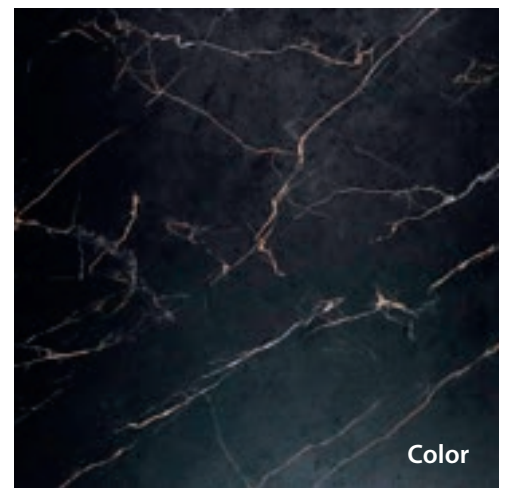

DE MARBLE COLLECTIE

DRYBACK

MARBLE

Afmetingen

Totale dikte

Bescherm laag

Pakinhoud

914 x 914mm

2,5mm

0,55mm

3,34m², 4 planken