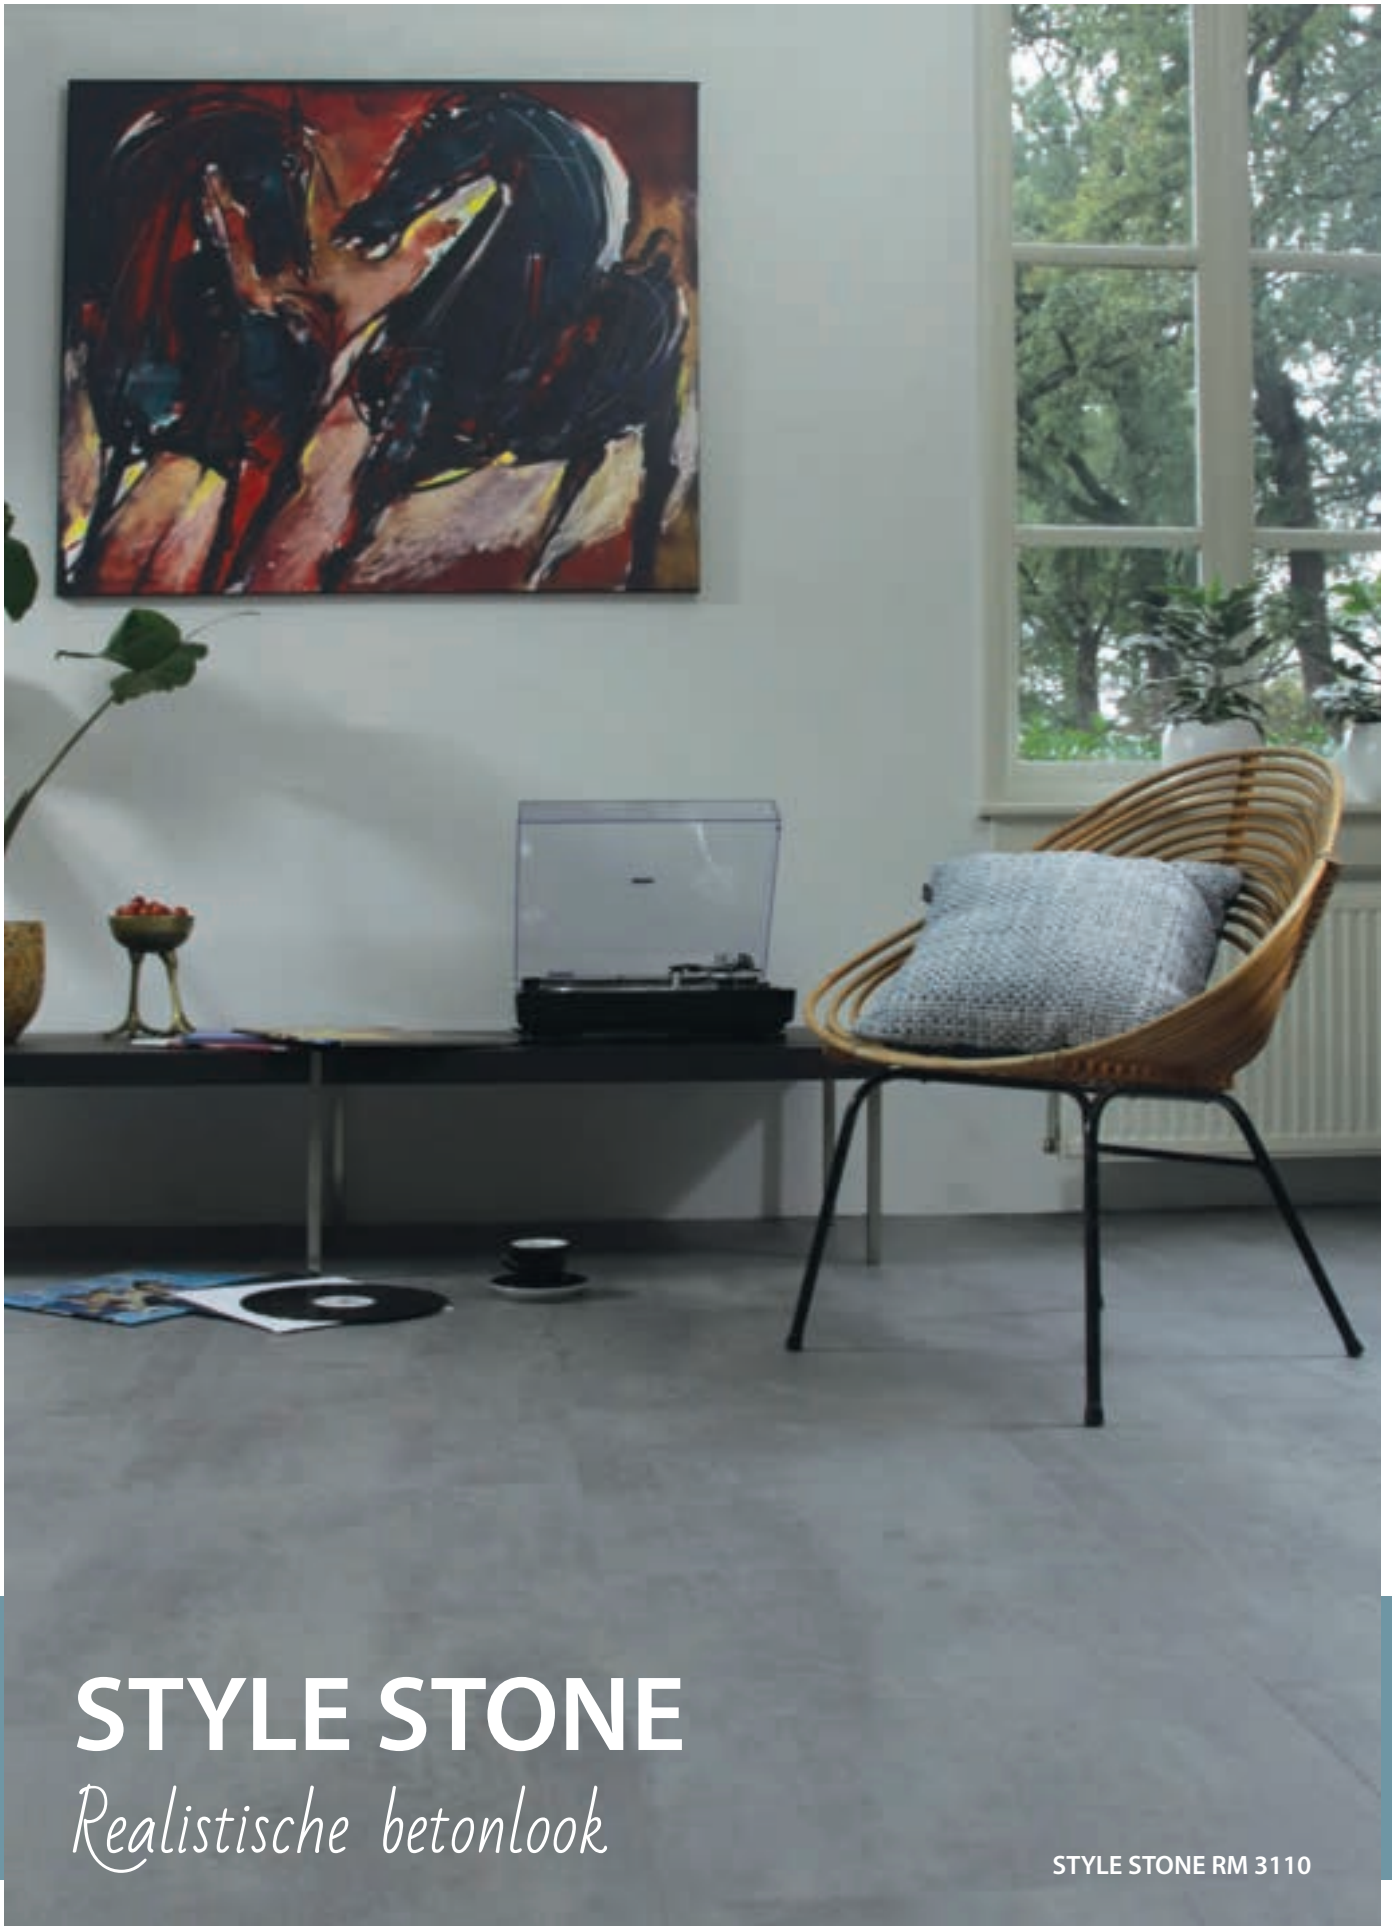

STYLE STONE

Realistische betonlook

STYLE STONE RM 3110