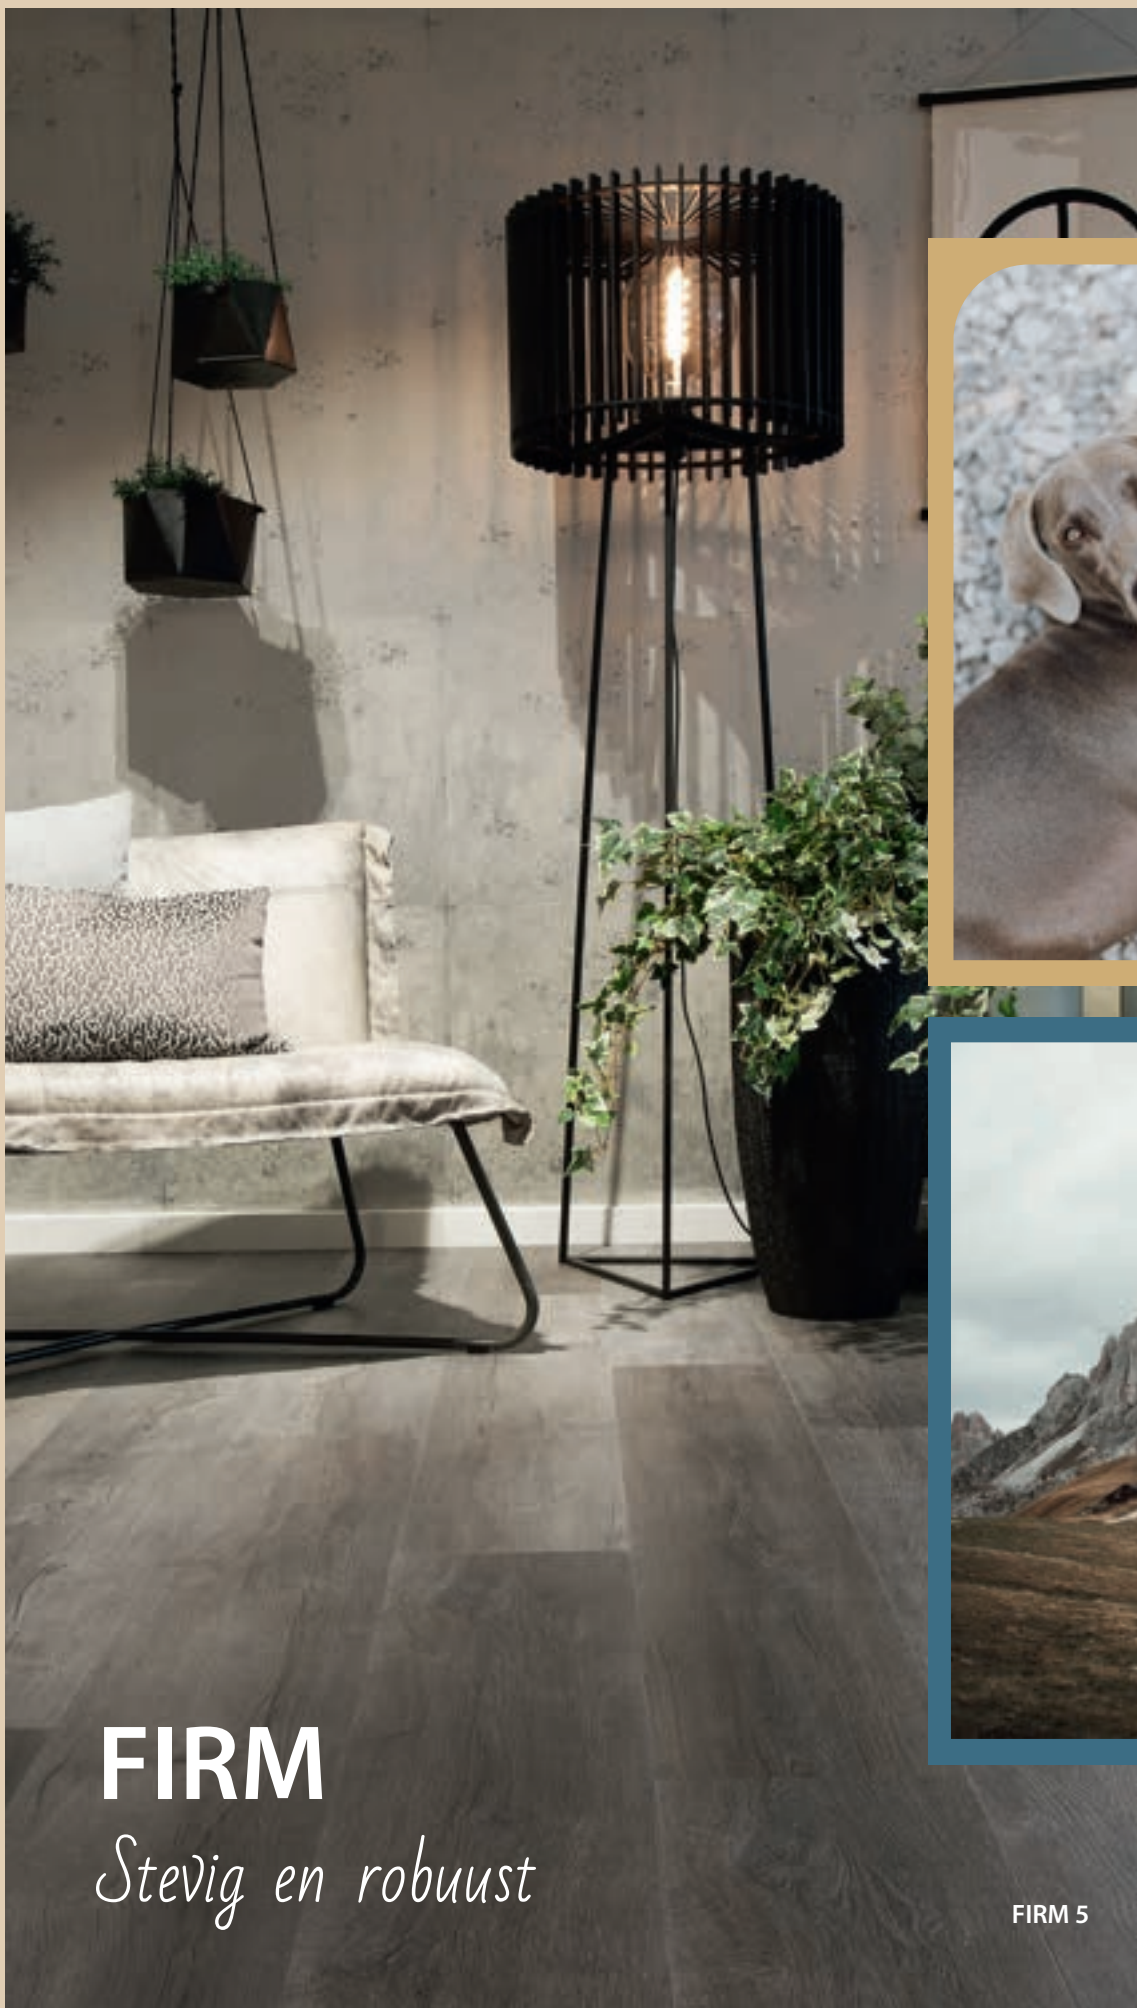

FIRM

Stevig en robuust