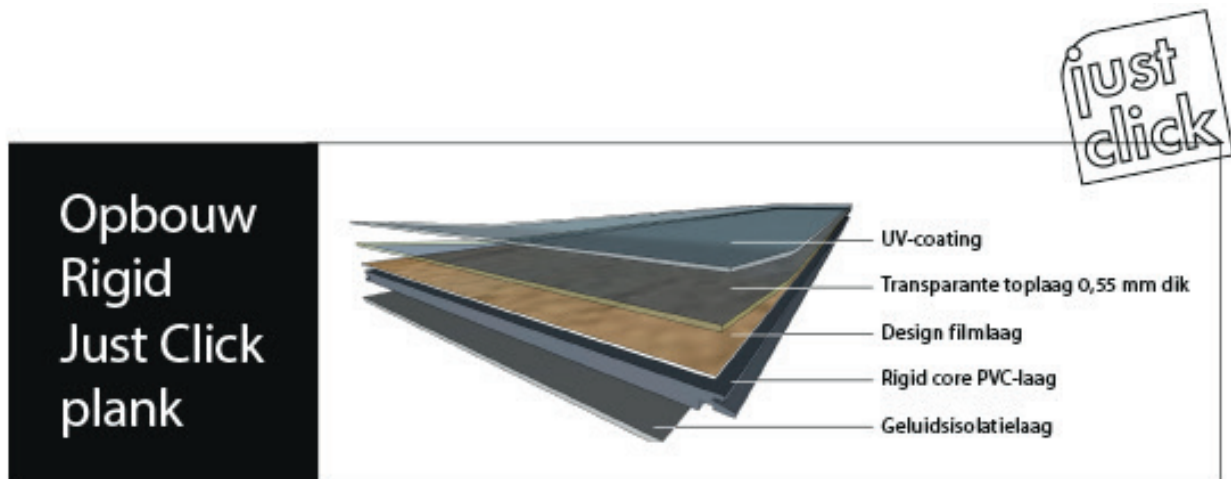

ONZE RIGID JUST CLICK VLOEREN

GENIET OVERAL VAN JOUW TFD VLOER

Rigid Just Click vloeren zijn stone, polymeer of composiet vloerdelen met een toplaag van PVC, voorzien van een kliksysteem. De vloeren zijn zwevend en hoeven dus niet verlijmd te worden zoals het geval is bij de verlijmbare - dryback - PVC stroken.

Vaak hoeft er ook niet geëgaliseerd te worden en kunnen de Rigid Just Click vloeren in veel gevallen over een bestaande harde vloer geplaatst worden. Mits de ondervloer niet teveel hoogte verschillen vertoond (meer dan 3 mm). Zo kan de vloer relatief snel en makkelijk geïnstalleerd worden.

Een ander groot voordeel van deze Rigid Just Click vloeren is dat je ze gemakkelijk kan de-monteren en mee kan nemen, in het geval van bijvoorbeeld een verhuizing.

De sterke Rigid Just Click PVC vloer is toepasbaar in zowel de particuliere- als de projectmarkt. Rigid Just Click vloeren combineren het beste van twee werelden: het gebruiksgemak van PVC en het eenvoudige legproces van een clickvloer.

Onder de Rigid Just Click vloeren vallen de Rigid Core collectie, de Steady collectie, de Elements collectie en de Living collectie.